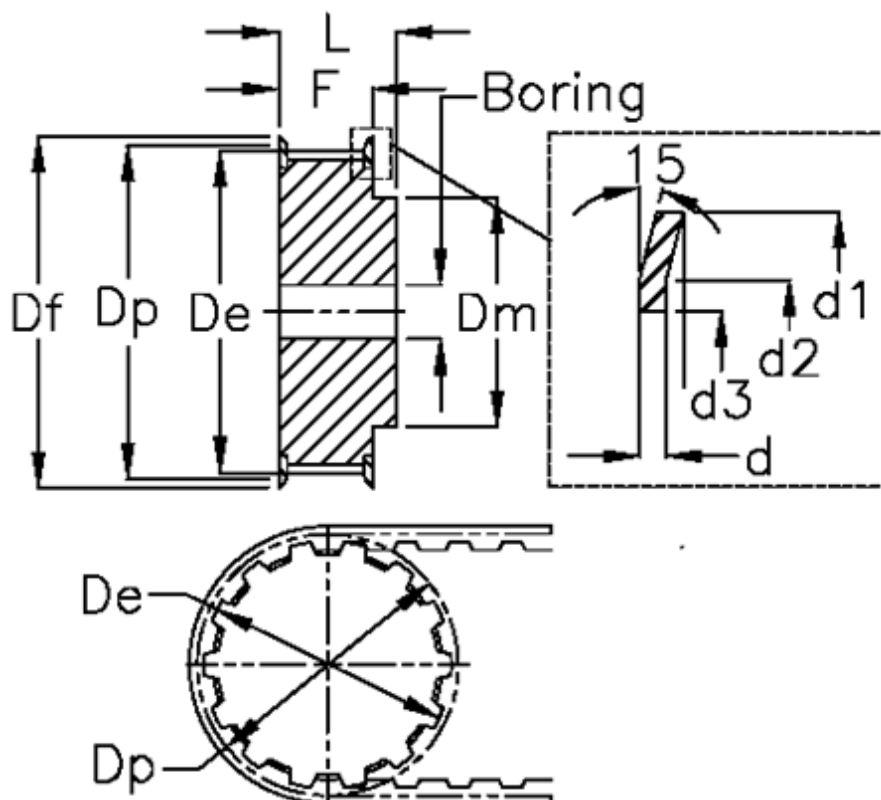

Varenummer: 60415431036
 Beskrivelse: Tandremskive 31 AT10 36/2

Mål

d = 1	F = 21
d1 = 120	Flangetype = F38
d2 = 112.5	Forboring = 10
d3 = 99.5	L = 31
De = 112.75	Rembredde = - 16 mm
Df = 120	Tandantal = 36
Dm = 70	Type = AT10
Dp = 112.75	V•gt = 0.623